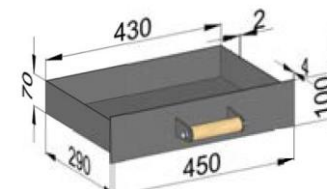

5741: Backofentür BQ 42 eckig
Glaseinsatz 420x265 mm

5679: Backofentür BT 42 rund
Glaseinsatz 420x265 mm

5678: Backofentür BT 42 rund
Stahl 420x265 mm

5683: Backofen Aschekasten
430x290 mm

5681: Backofentür BT 60 rund
Glaseinsatz 600x310 mm

5680: Backofentür BT 60 rund
Stahl 600x310 mm