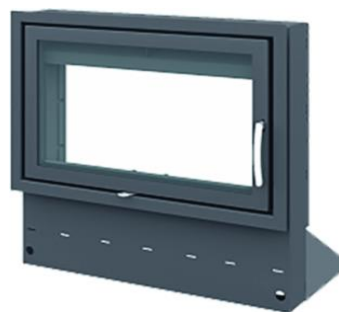

943200:
Grundofentür BJ, schwarz